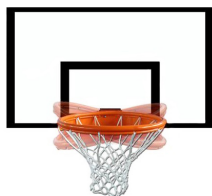

Art 109 Canestro basket con brevetto europeo, mod. reclinabile con flessione dell'anello frontale e laterale

ARTICOLO CON BREVETTO EUROPEO. Canestro basket regolamentare, modello reclinabile, in acciaio verniciato, flessione dell'anello frontale e laterale, sistema di aggancio rete mediante filo in acciaio su tubo, anello in tondo pieno, protezione antinfortunistica in gomma brevettata. Provvisto di attestato di conformità TUV EN 1270.